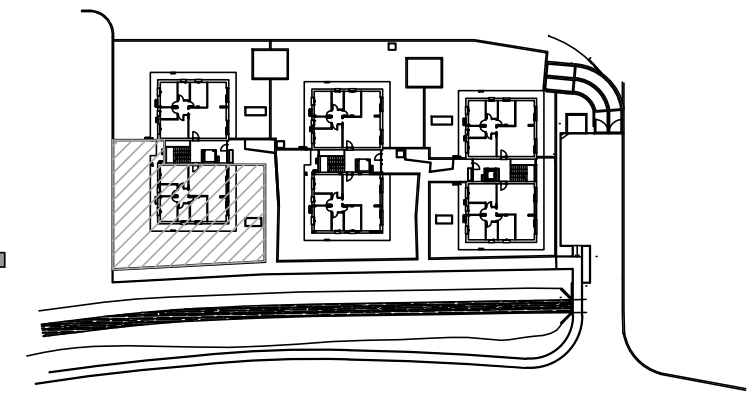

A2 Piano Terra

-  142 mq
-  2
-  3

N. LOCALE	S.U. mq	N. LOCALE	S.U. mq
1 Soggiorno	30.00	6 Camera	10.72
2 Cottura	12.25	7 Bagno	5.36
3 Camera	10.93	8 Camera	14.70
4 Bagno	5.36	9 Giardino/cammin.	313.66
5 Disimpegno	3.72	10 Autorimessa	39.04

INQUADRAMENTO D'INSIEME

RESIDENZA GIORGIA

Gorle - Via Cerioli
Appartamento A2 piano terra

N.B: Rappresentazione grafica indicativa, non vincolante ai fini contrattuali e al capitolato, soggetta a possibili modifiche da parte venditrice per esigenze strutturali (pilastrature attualmente non specificate) o di regolamento edilizio (diversa disposizione/dimensioni delle finestrate indicate o delle intercapedini).