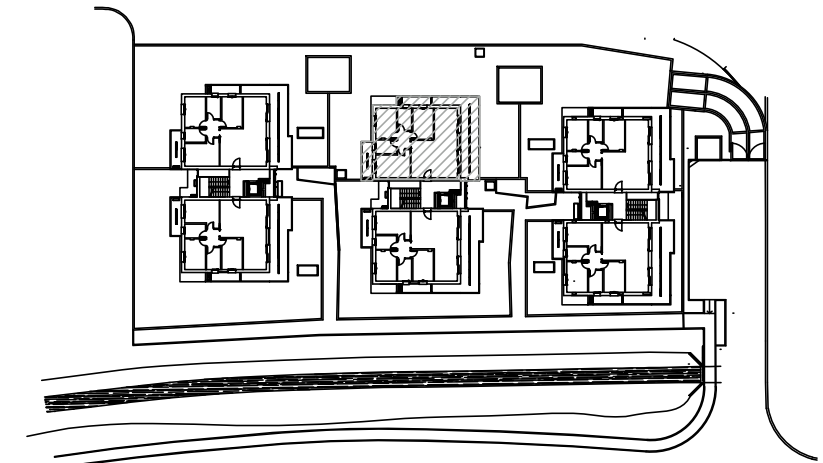

B3 Piano Primo

🏠 133 mq

🚿 2

🚗 2

N. LOCALE	S.U. mq	N. LOCALE	S.U. mq
1 Soggiorno	30.00	7 Bagno	5.36
2 Cottura	12.60	8 Camera	14.70
3 Camera	10.93	9 Balcone	36.52
4 Bagno	5.36	10 Balcone	7.72
5 Disimpegno	3.72	11 Autorimessa	36.50
6 Camera	10.72		

INQUADRAMENTO D'INSIEME

RESIDENZA GIORGIA

Gorle - Via Cerioli
Appartamento B3 piano primo