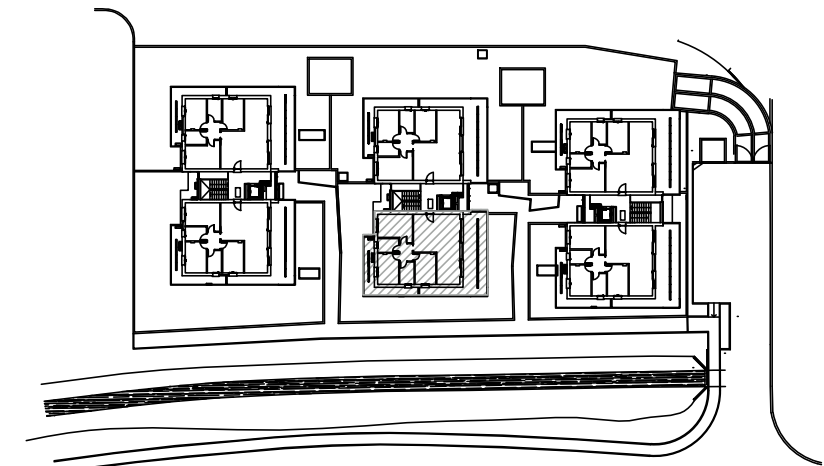

B8 Piano Terzo

🏠 140 mq

🚿 2

🚗 2

N. LOCALE	S.U. mq	N. LOCALE	S.U. mq
1 Soggiorno	30.00	6 Camera	10.72
2 Cottura	12.64	7 Bagno	5.36
3 Camera	10.93	8 Camera	14.70
4 Bagno	5.36	9 Balcone	55.14
5 Disimpegno	3.72	10 Autorimessa	36.50

INQUADRAMENTO D'INSIEME

RESIDENZA GIORGIA

Gorle - Via Cerioli
Appartamento B8 piano terzo