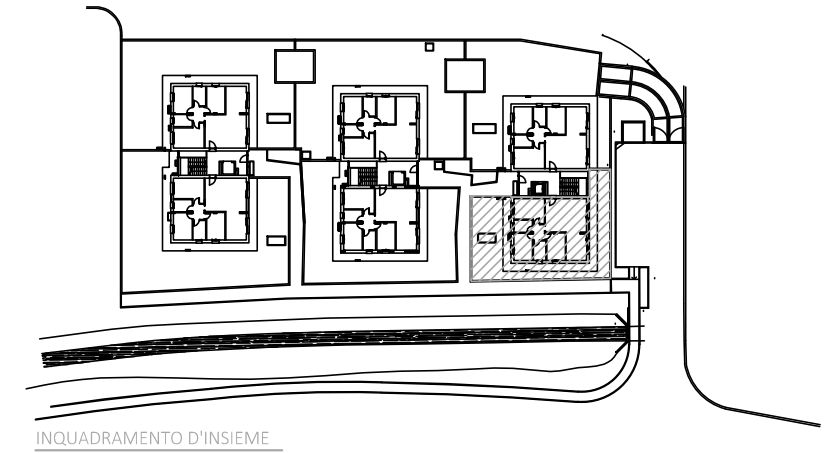

C2 Piano Terra

-  125 mq
-  2
-  2

N. LOCALE	S.U. mq	N. LOCALE	S.U. mq
1 Soggiorno	30.00	6 Camera	10.72
2 Cottura	12.25	7 Bagno	5.36
3 Camera	10.93	8 Camera	14.70
4 Bagno	5.36	9 Giardino/cammin.	145.00
5 Disimpegno	3.72	10 Autorimessa	49.00

RESIDENZA GIORGIA

Gorle - Via Cerioli
Appartamento C2 piano terra