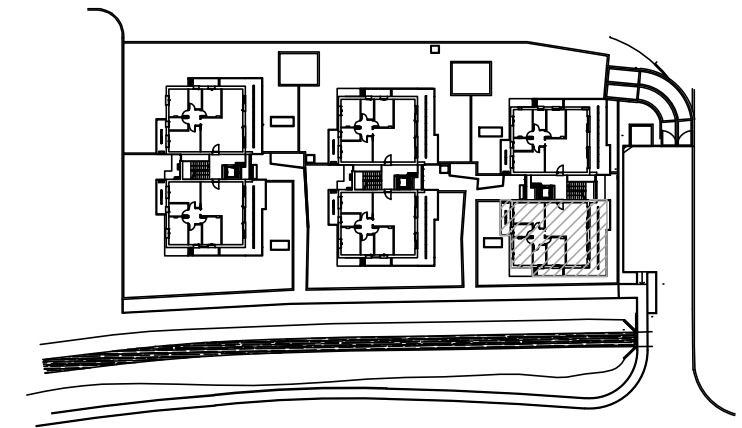

C4 Piano Primo

🏠 133 mq

🚿 2

🚗 2

N. LOCALE	S.U. mq	N. LOCALE	S.U. mq
1 Soggiorno	30.00	7 Bagno	5.36
2 Cottura	12.60	8 Camera	14.70
3 Camera	10.93	9 Balcone	36.52
4 Bagno	5.36	10 Balcone	7.72
5 Disimpegno	3.72	11 Autorimessa	36.00
6 Camera	10.72		

INQUADRAMENTO D'INSIEME

RESIDENZA GIORGIA

Gorle - Via Cerioli
Appartamento C4 piano primo