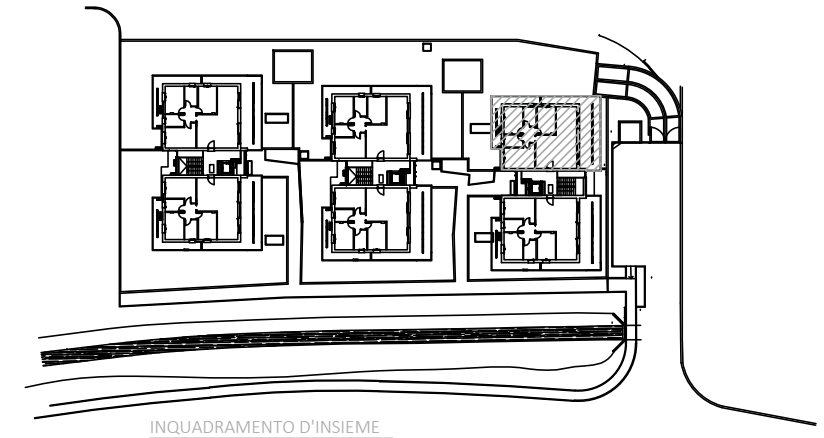

C7 Piano Terzo

-  140 mq
-  2
-  2

| N. LOCALE | S.U. mq | N. LOCALE | S.U. mq |
|--------------|---------|----------------|---------|
| 1 Soggiorno | 30.00 | 6 Camera | 10.72 |
| 2 Cottura | 12.64 | 7 Bagno | 5.36 |
| 3 Camera | 10.93 | 8 Camera | 14.70 |
| 4 Bagno | 5.36 | 9 Balcone | 55.70 |
| 5 Disimpegno | 3.72 | 10 Autorimessa | 36.00 |

RESIDENZA GIORGIA

Gorle - Via Cerioli
Appartamento C7 piano terzo