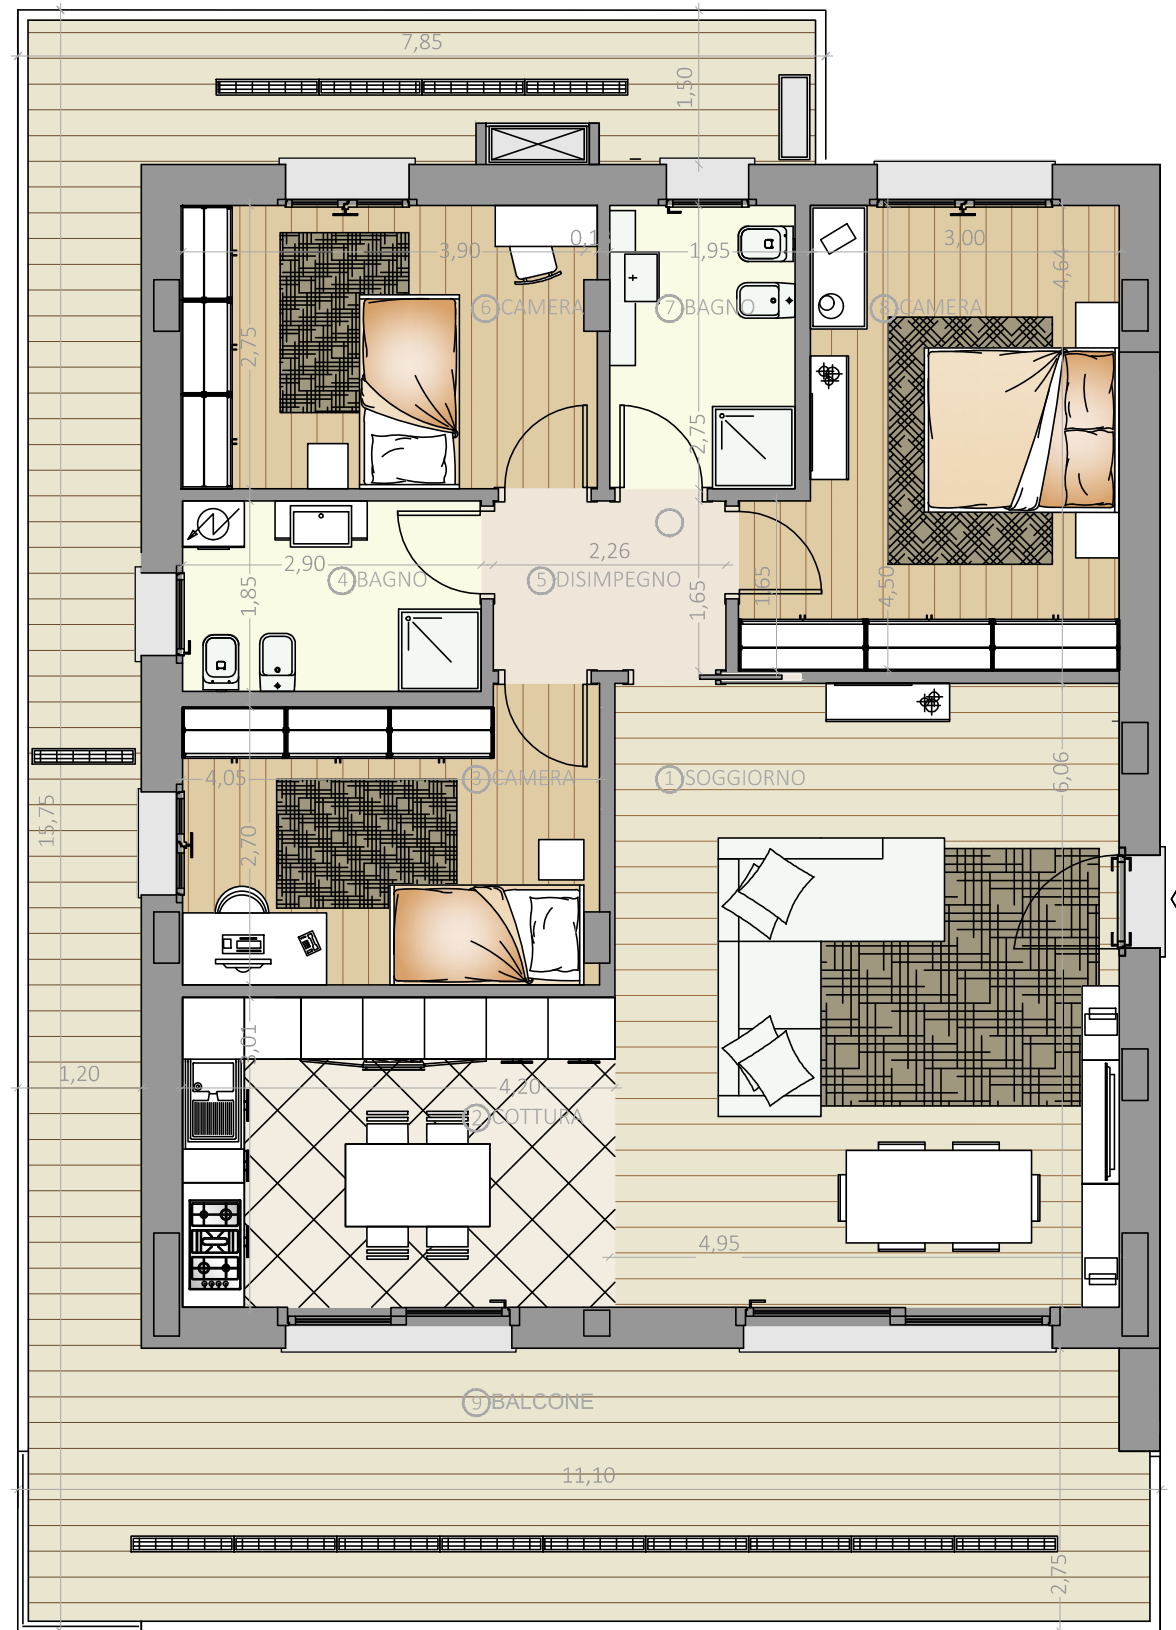

C8 Piano Terzo

140 mq

2

2

N. LOCALE	S.U. mq	N. LOCALE	S.U. mq
1 Soggiorno	30.00	6 Camera	10.72
2 Cottura	12.64	7 Bagno	5.36
3 Camera	10.93	8 Camera	14.70
4 Bagno	5.36	9 Balcone	55.70
5 Disimpegno	3.72	10 Autorimessa	48.00

INQUADRAMENTO D'INSIEME

RESIDENZA GIORGIA

Gorle - Via Cerioli
Appartamento C8 piano terzo