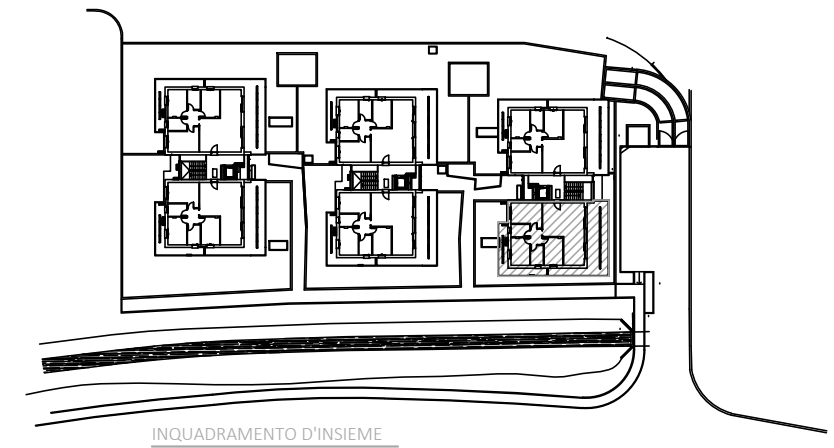

C8 Piano Terzo

140 mq

2

2

N. LOCALE	S.U. mq	N. LOCALE	S.U. mq
1 Soggiorno	30.00	6 Camera	10.72
2 Cottura	12.64	7 Bagno	5.36
3 Camera	10.93	8 Camera	14.70
4 Bagno	5.36	9 Balcone	55.70
5 Disimpegno	3.72	10 Autorimessa	48.00

INQUADRAMENTO D'INSIEME

RESIDENZA GIORGIA

Gorle - Via Cerioli
Appartamento C8 piano terzo